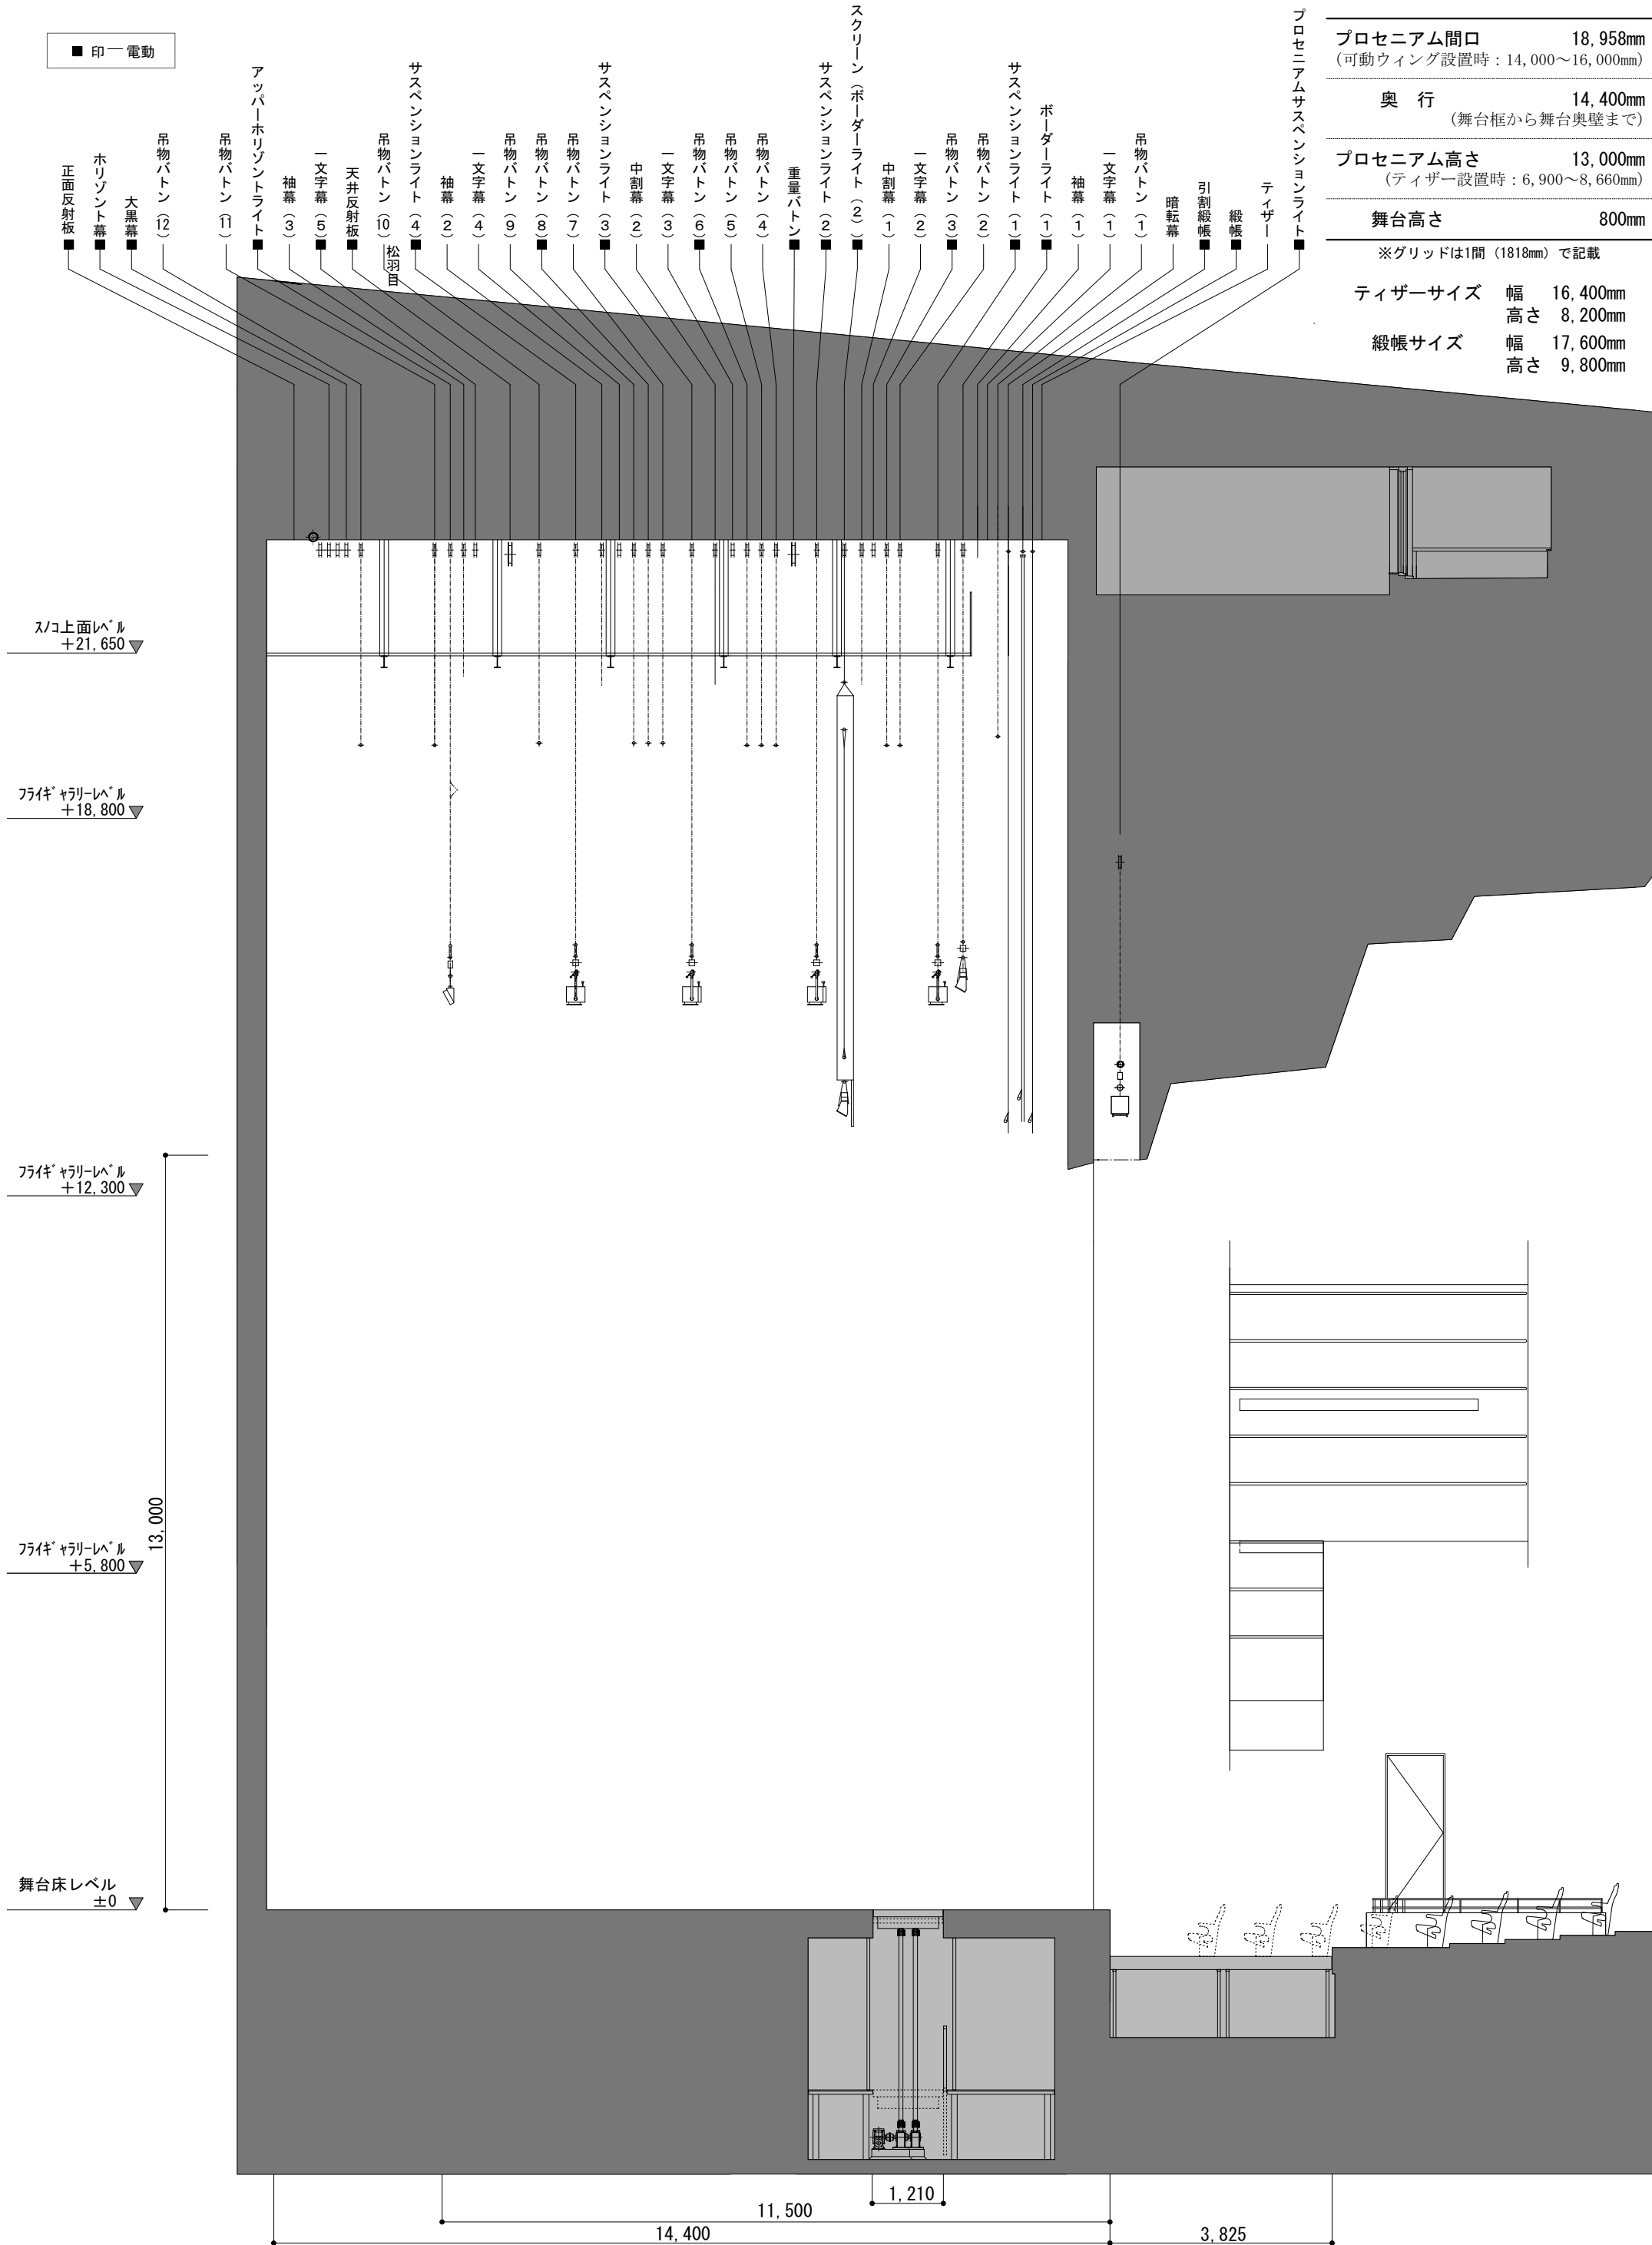

■ 印一電動

プロセニウム間口	18,958mm
(可動ウィング設置時)	14,000~16,000mm
奥行	14,400mm
(舞台框から舞台奥壁まで)	
プロセニウム高さ	13,000mm
(ティザー設置時)	6,900~8,660mm
舞台高さ	800mm
※グリッドは1間 (1818mm) で記載	
ティザーサイズ	幅 16,400mm
	高さ 8,200mm
緞帳サイズ	幅 17,600mm
	高さ 9,800mm

舞台側面図

S = 1 : 100 (A 3印刷の場合)

大船渡市民文化会館 RIAS HALL

〒022-0003
 岩手県大船渡市盛町字下館下 1 8 番地 1
 TEL. 0192-26-4478 FAX. 0192-26-5902
 E-mail butai@rias-hall.jp