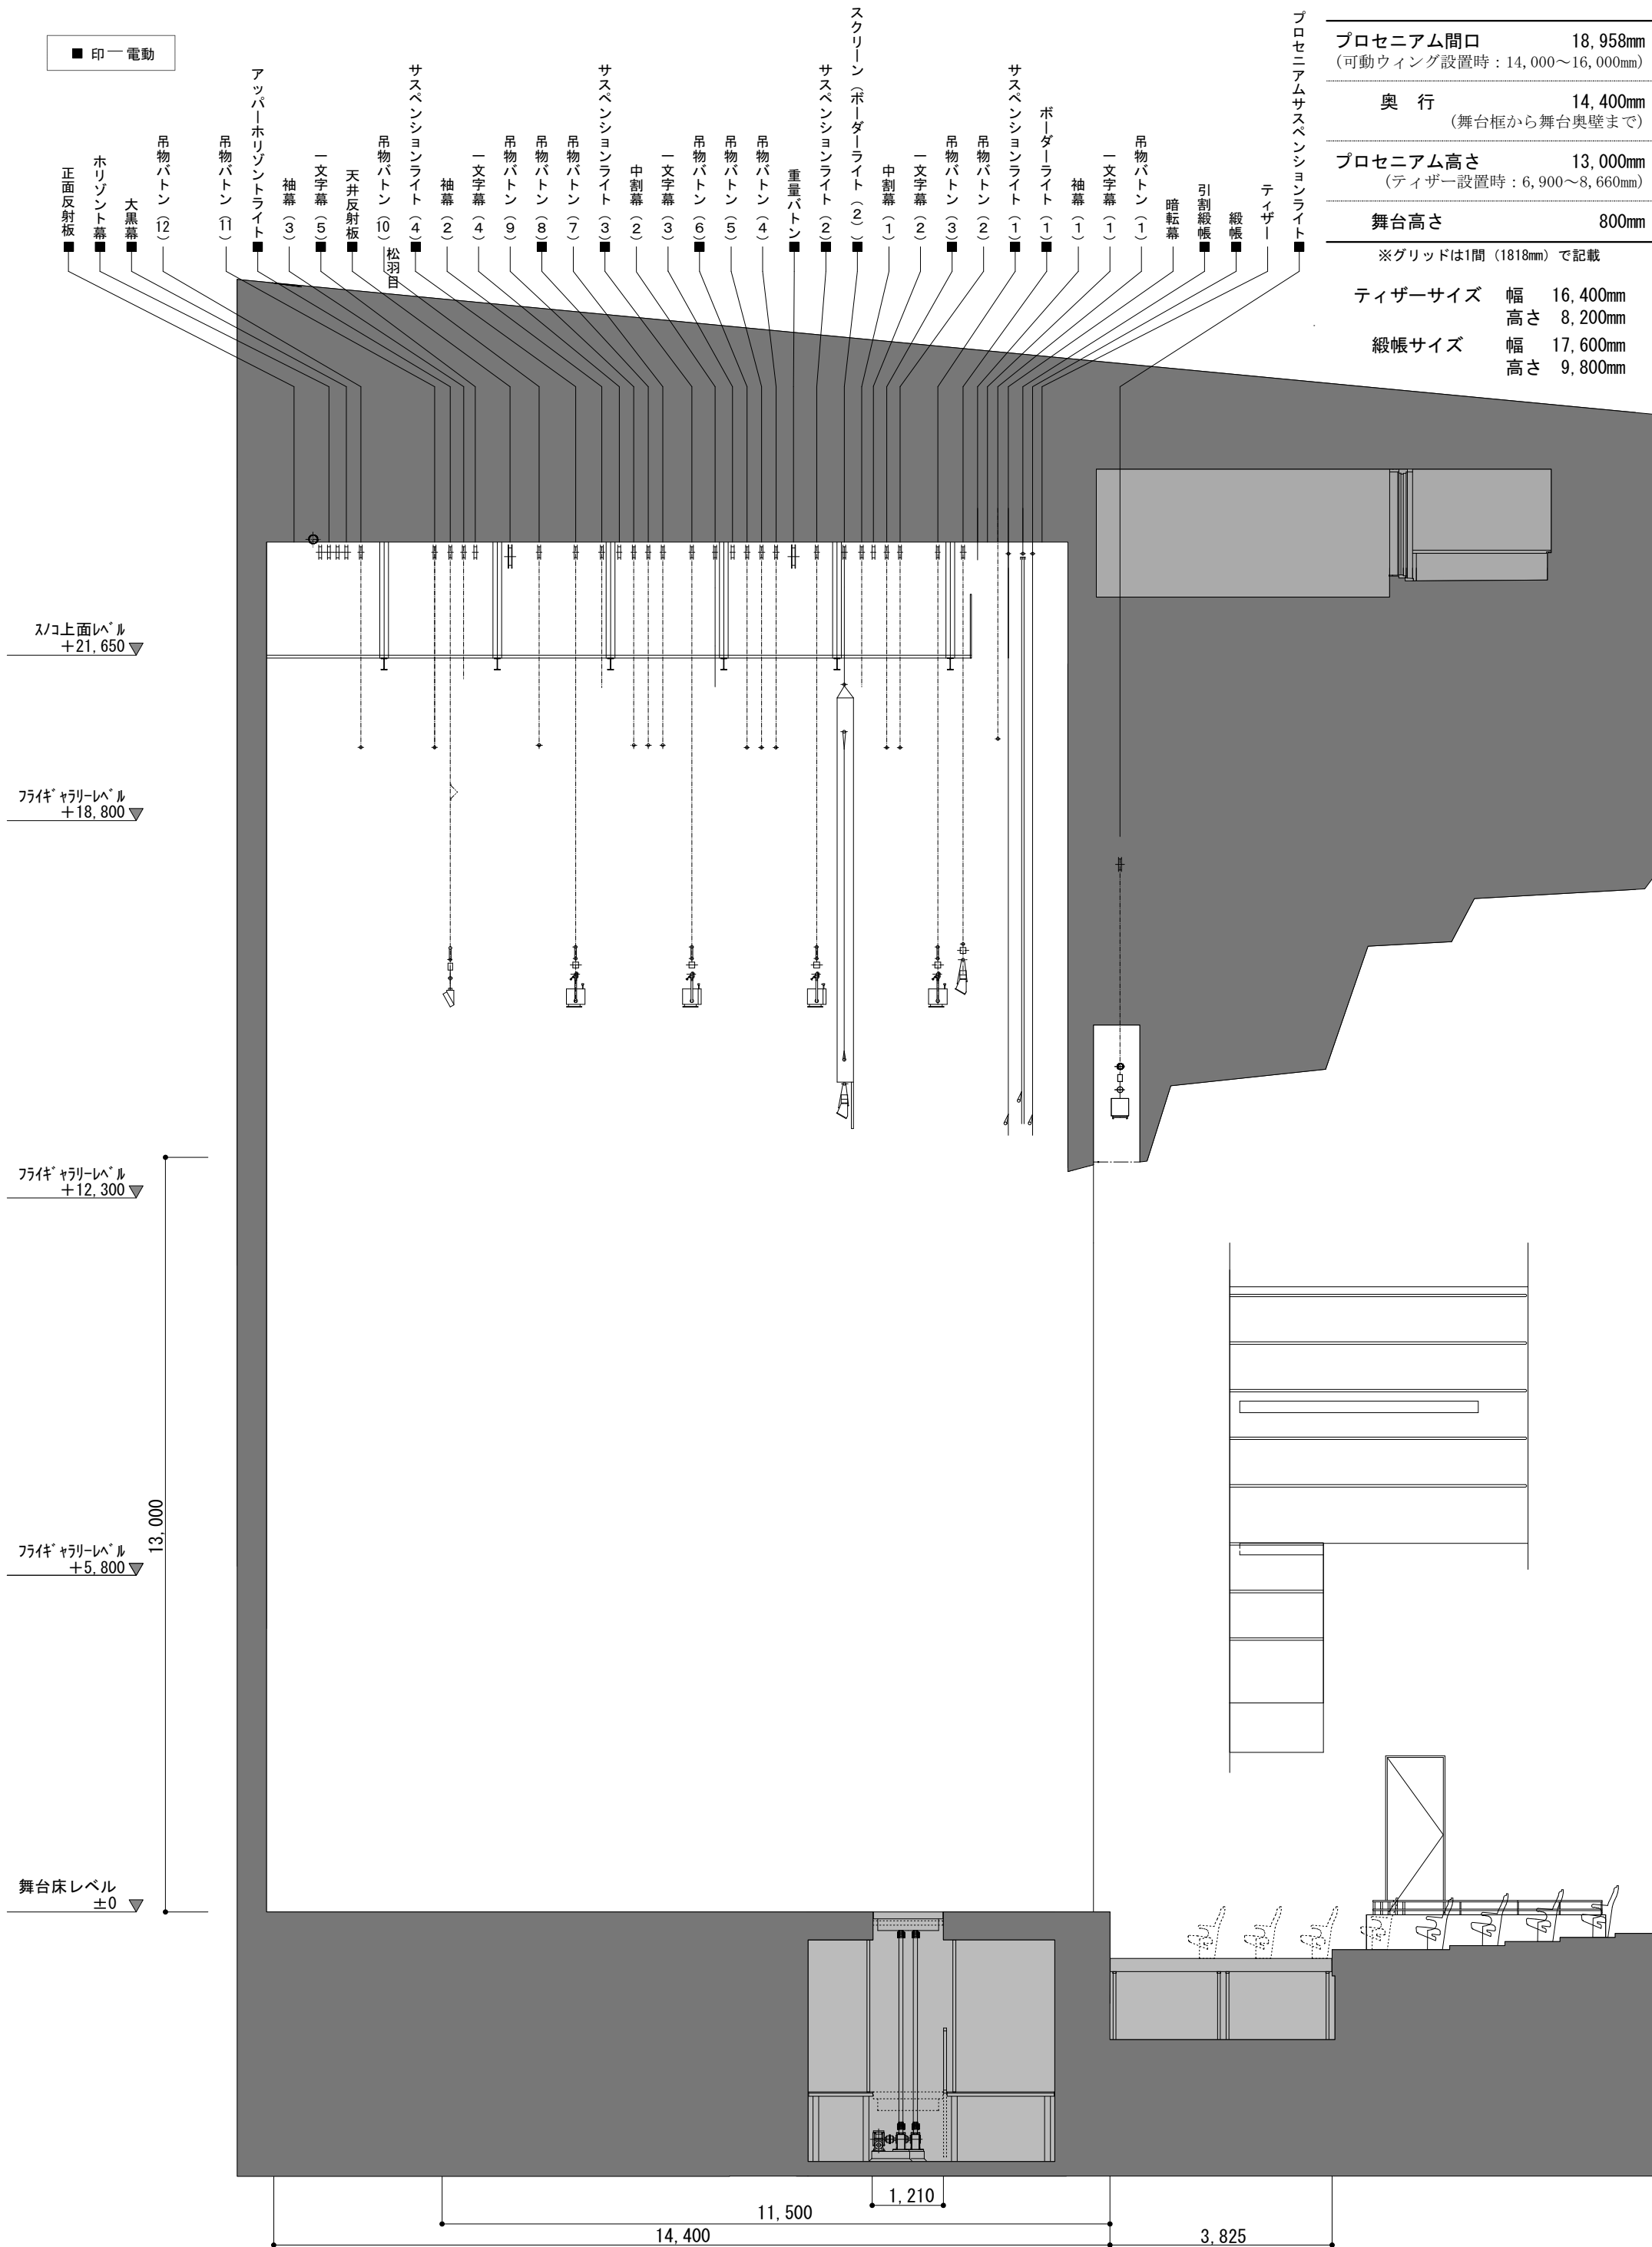

■ 印一電動

プロセニウム間口	18,958mm
(可動ウィング設置時: 14,000~16,000mm)	
奥行	14,400mm
(舞台框から舞台奥壁まで)	
プロセニウム高さ	13,000mm
(ティザー設置時: 6,900~8,660mm)	
舞台高さ	800mm
※グリッドは1間 (1818mm) で記載	
ティザーサイズ	幅 16,400mm
	高さ 8,200mm
綴帳サイズ	幅 17,600mm
	高さ 9,800mm

舞台側面図

S = 1 : 100 (A 3印刷の場合)

大船渡市民文化会館 RIAS HALL

〒022-0003
 岩手県大船渡市盛町字下館下 1 8 番地 1
 TEL. 0192-26-4478 FAX. 0192-26-5902
 E-mail butai@rias-hall.jp