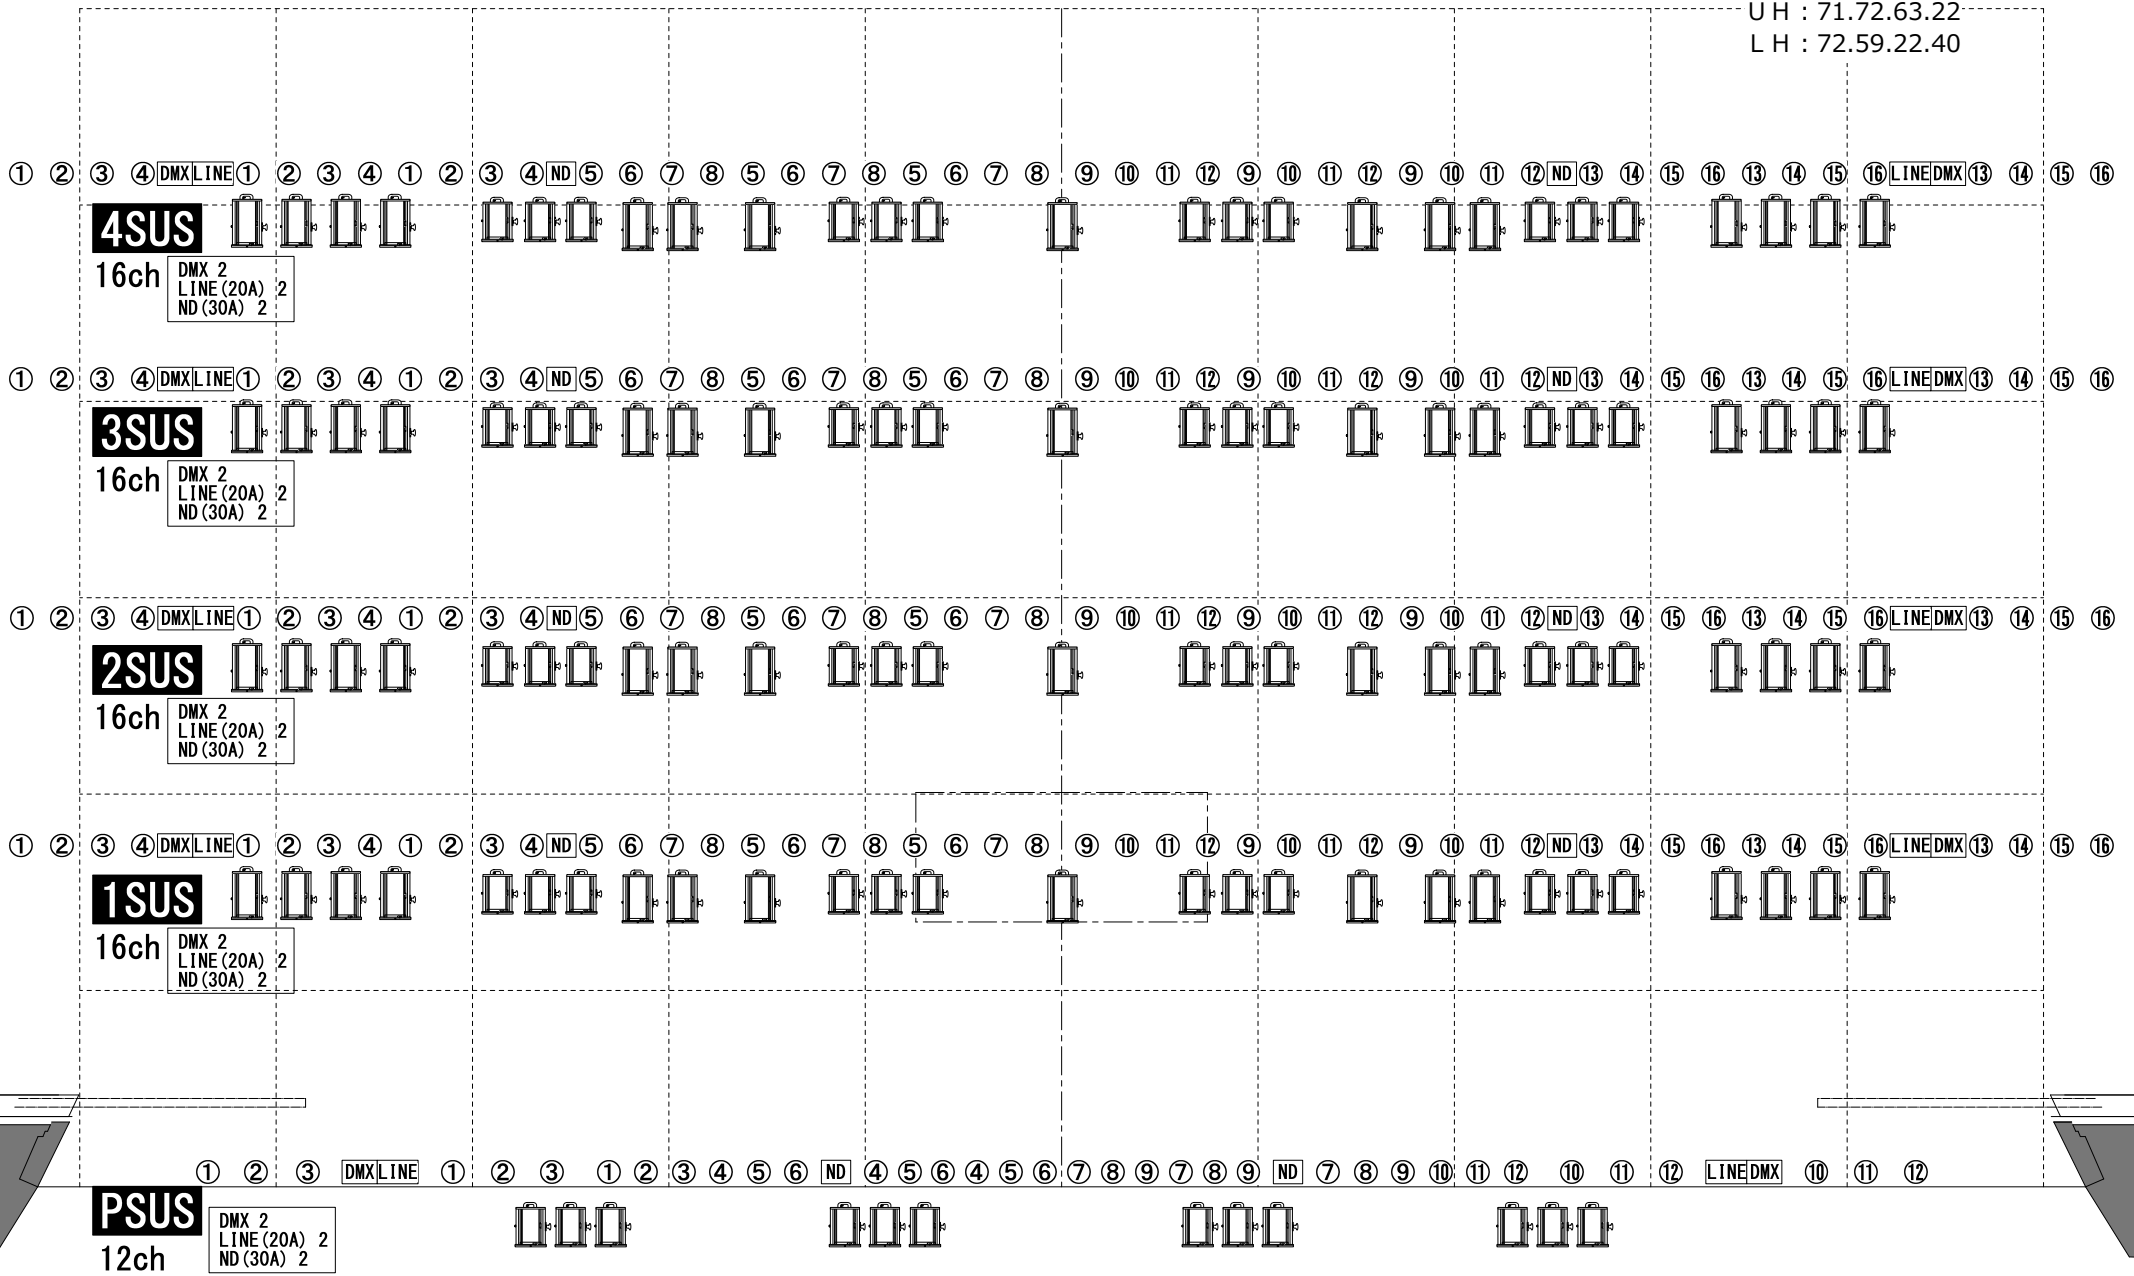

U H : 71.72.63.22  
L H : 72.59.22.40

大船渡市民文化会館  
RIAS HALL

大ホール 基本吊込レイアウト

FM810 (1kw)  
シート8inch  
1~4SUS/各15台

SH810 (1kw)  
シート8inch  
1~4SUS. PSUS/各12台