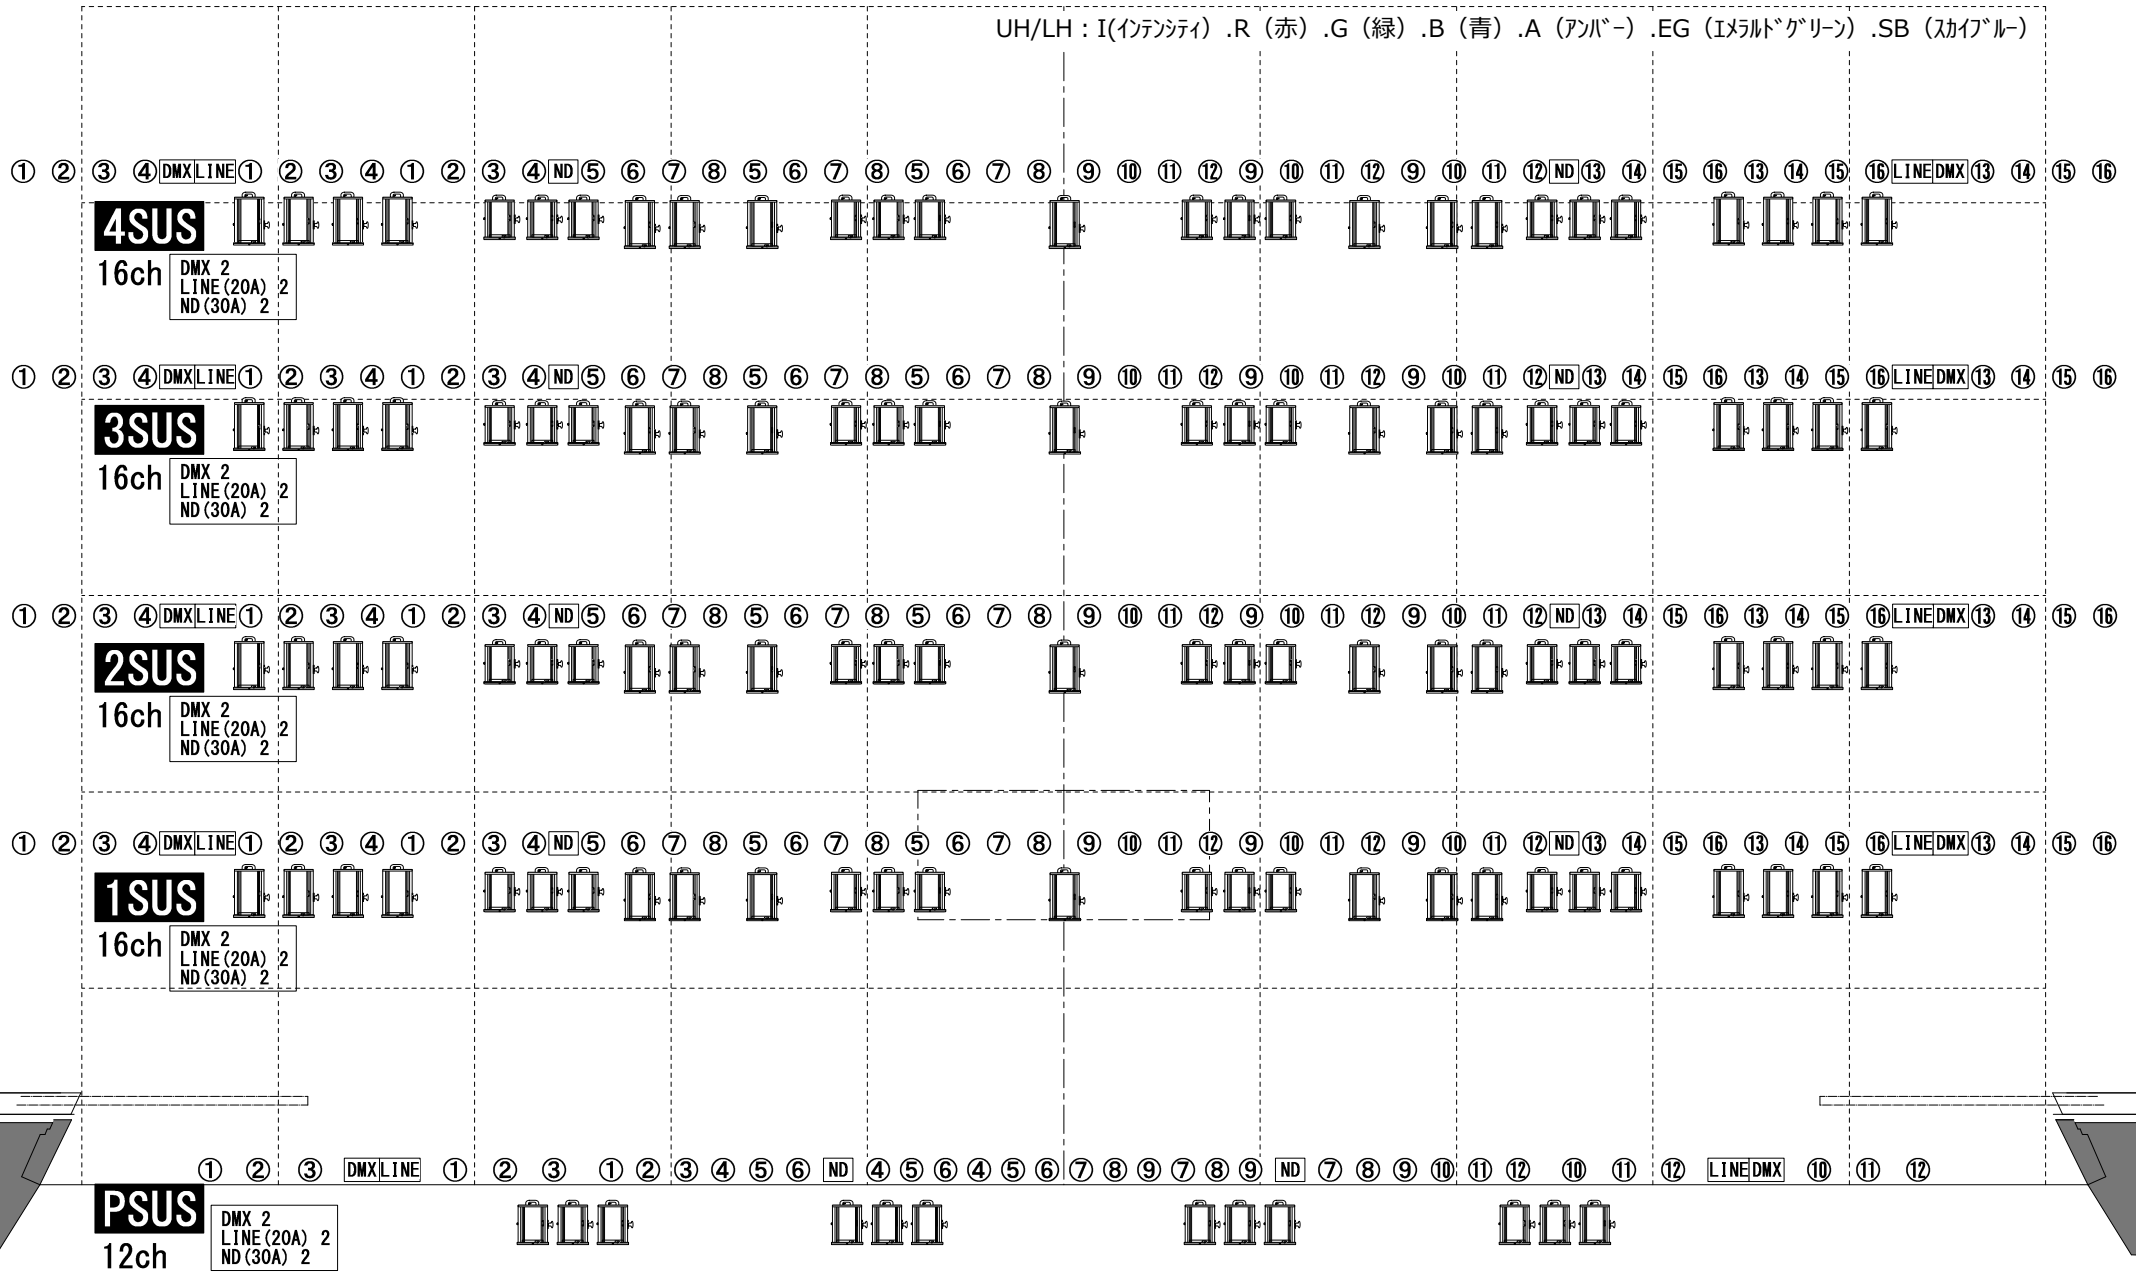

UH/LH : I(インテンシティ) .R (赤) .G (緑) .B (青) .A (アンバー) .EG (エメラルドグリーン) .SB (スカイブルー)

大船渡市民文化会館
RIAS HALL

大ホール 基本吊込レイアウト

FM810 (1kw)
シート8inch
1~4SUS/各15台

SH810 (1kw)
シート8inch
1~4SUS. PSUS/各12台